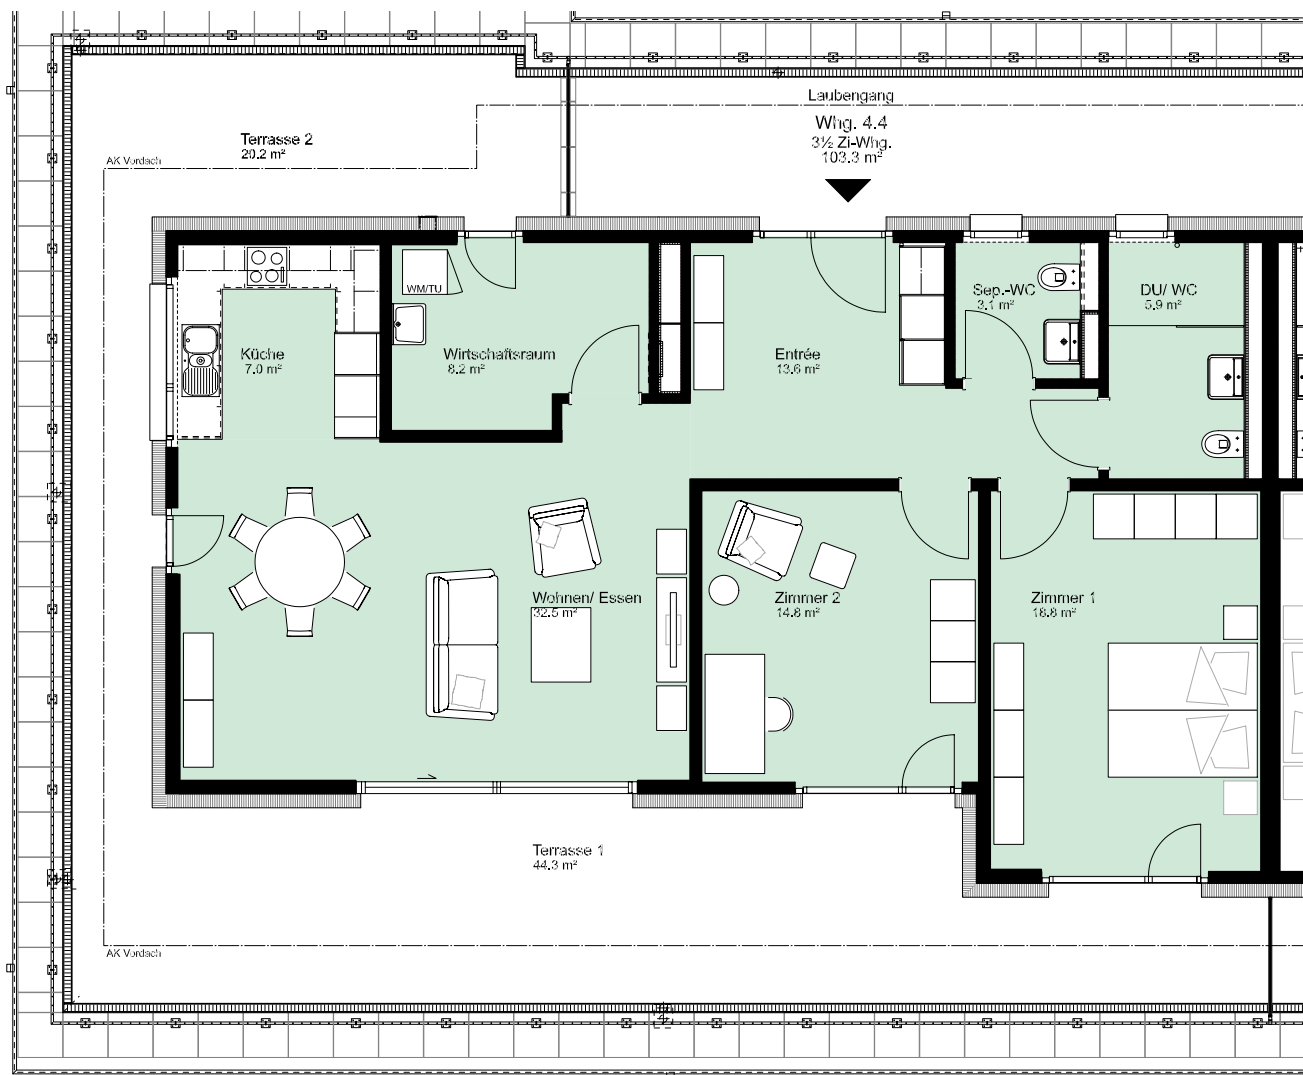

3.5 Zimmer Whg. 4.4
Dachgeschoss Teil West

Nettowohnfläche	103.3 m ²
Reduit	8.2 m ²
Terrasse	64.5 m ²
Kellerabteil	15.9 m ²

Haus Lavendel

Schwerzistrasse 35, 8708 Männedorf

M. 1:50
0 2m