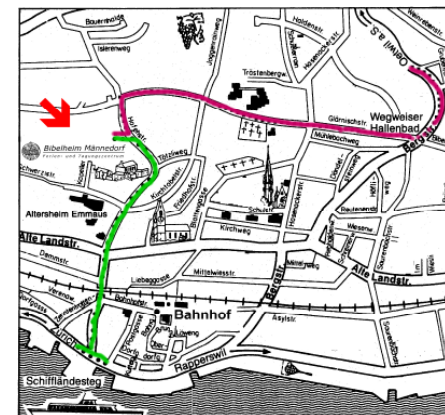

09.11. – 11.11.12

Fr - So

Ruhet ein wenig

Pfr. Dr. theol. Urs Sommer, Männedorf
und Elisabeth Rutschi, Männedorf

30.11. – 02.12.12

Fr. – So.

Adventsretraite zum Thema „Geheimnis der Menschwerdung Gottes“

Susanna und Ernst Oppliger, Adetswil (ZH)

Dezember

22.12. – 02.02.13

Sa. – Mi.

Weihnachtstage und Jahreswechsel

Pfr. Dr. theol. Urs und Esther Sommer
Elisabeth Rutschi und Team

Erkundigen Sie sich nach den Detailprogrammen (Flyers) zu einzelnen Wochen
Gerne senden wir Ihnen diese zu.

Unser Jahresprogramm wird fortlaufend ergänzt, informieren

Sie sich auch im Internet unter: www.bibelheim.ch

Wie erreichen Sie uns?

Mit der Bahn: Vom Hauptbahnhof
Zürich (unterirdischer S-Bahnhof)
fährt jede halbe Stunde die S7
Richtung Meilen - Männedorf -
Rapperswil: Vom Bahnhof
Männedorf gelangen Sie zu Fuss
(10 Min.) oder mit einem Taxi zu
uns.

Mit dem Auto: Anfahrt A1 von
Bern/Basel: Vor Zürich Nordring
Richtung Winterthur bis Abbiegung
Rapperswil/Uster. Dann Ausfahrt
Uster West. In Uster den
Wegweisern Oetwil am See folgen.

In der Ortsmitte von Oetwil am See abbiegen nach Männedorf, wo Sie uns
gemäss Situationsplan finden.

Variante: Vor Zürich Westring benutzen; Richtung Chur, Ausfahrt Horgen
und mit der Autofähre von Horgen nach Meilen und weiter in Richtung
Rapperswil nach Männedorf.

Anmeldung für folgendes Angebot: _____

von _____ bis _____ Anzahl Pers: _____

Name: _____ Vorname: _____

Adresse: _____

PLZ: _____ Ort: _____

Zimmerreservation: Preis pro Person pro Nacht, mit Vollpension

	Einerzimmer	Doppelzimmer
WC / Dusche	[ ] CHF 115.- bis 121.-	[ ] CHF 107.- bis 113.-
Fliessend Wasser	[ ] CHF 97.-	[ ] CHF 92.-

Preise pro Person, für 1 Übernachtung inklusive Vollpension.

Diese Sonderpreise gelten nur für die Angebote aus dem Jahresprogramm